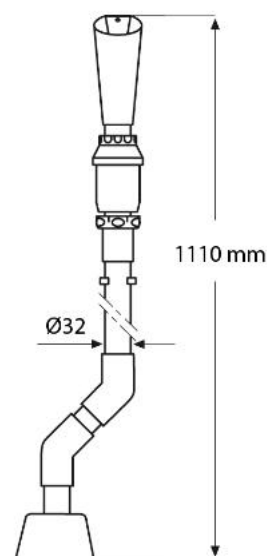

Utloppsats med vattenlås

Benämning: Ø32 mm. & 1110 mm.

Kapacitet: > 0,8 liter/sekund

Material: PP / ABS

Används till tvättmaskinsutlopp

Artiklar

RSK nr	Art. namn, beskrivning
8920164	Tvättmaskinsutlopp för golvanslutning
8920166	Tvättmaskinsutlopp för vägganslutning
Ingår i artiklarna:	
8077166	Spillrör med gänga/kapbart, vit
8075138	Rakt vattenlås 32, vit
2910421	Böj 32/45° instick vit
8076341	Utloppsrör rak 32 vit, 32x225.
8075277	Golvhuv 32 vit